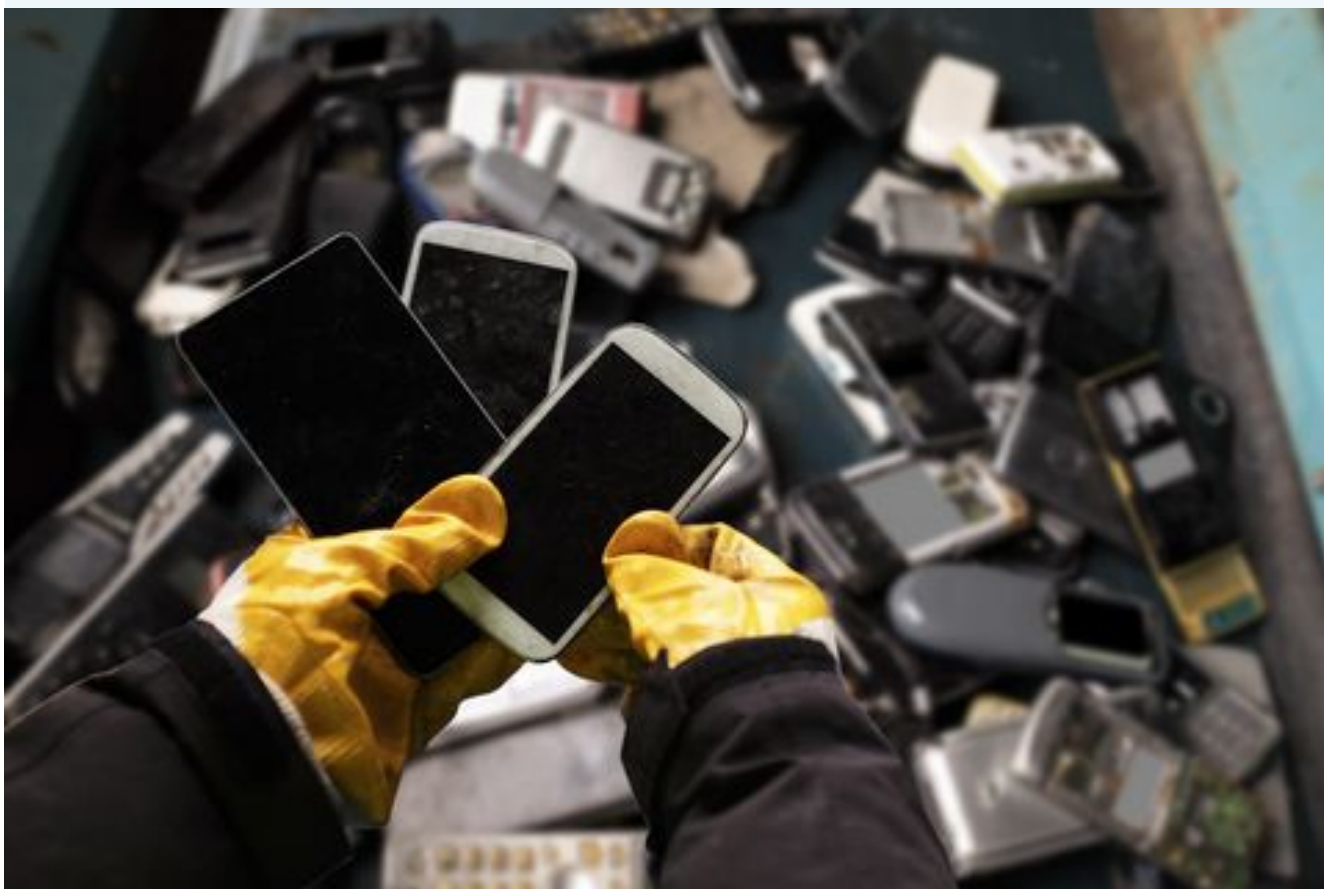

LES PROCHAINES COLLECTES

09
MAI

COLLECTE DE DÉCHETS

Collecte d'appareils électriques

Recyclez vos appareils en état de marche ou hors d'usage et effectuez un geste pour la planète.

🕒 **09:00 à**
13:00

📍 Place de l'Hôtel de Ville
93700 Drancy