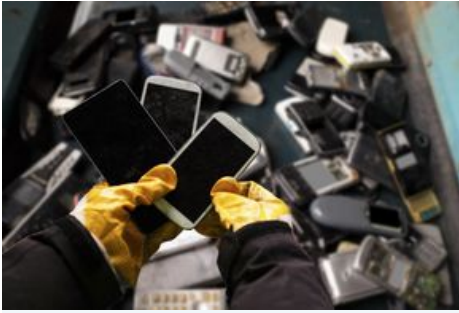

VILLE DE DRANCY

09
MAI

🕒 09:00 à 13:00

📍 Place de l'Hôtel de Ville
93700 Drancy

COLLECTE DE DÉCHETS

Collecte d'appareils électriques

Recyclez vos appareils en état de marche ou hors d'usage et effectuez un geste pour la planète.

Ils seront triés, réemployés par des structures de l'économie sociale et solidaire ou, à défaut, recyclés.

Un geste simple, solidaire et vertueux.

Que puis-je recycler ?

Tous vos appareils électriques qu'ils soient encore en état de marche ou hors d'usage. Vous pouvez apporter vos petits appareils (mixeurs, aspirateurs...), matériels informatiques, gros électroménager ou téléviseurs.

Pourquoi est-ce important de recycler les vieux appareils ?

En moyenne, 80% du poids d'un appareil recyclé sont valorisables sous forme de matières premières secondaires. Les 20% restants sont valorisés sous forme d'énergie ou éliminés dans des installations spécialisées.