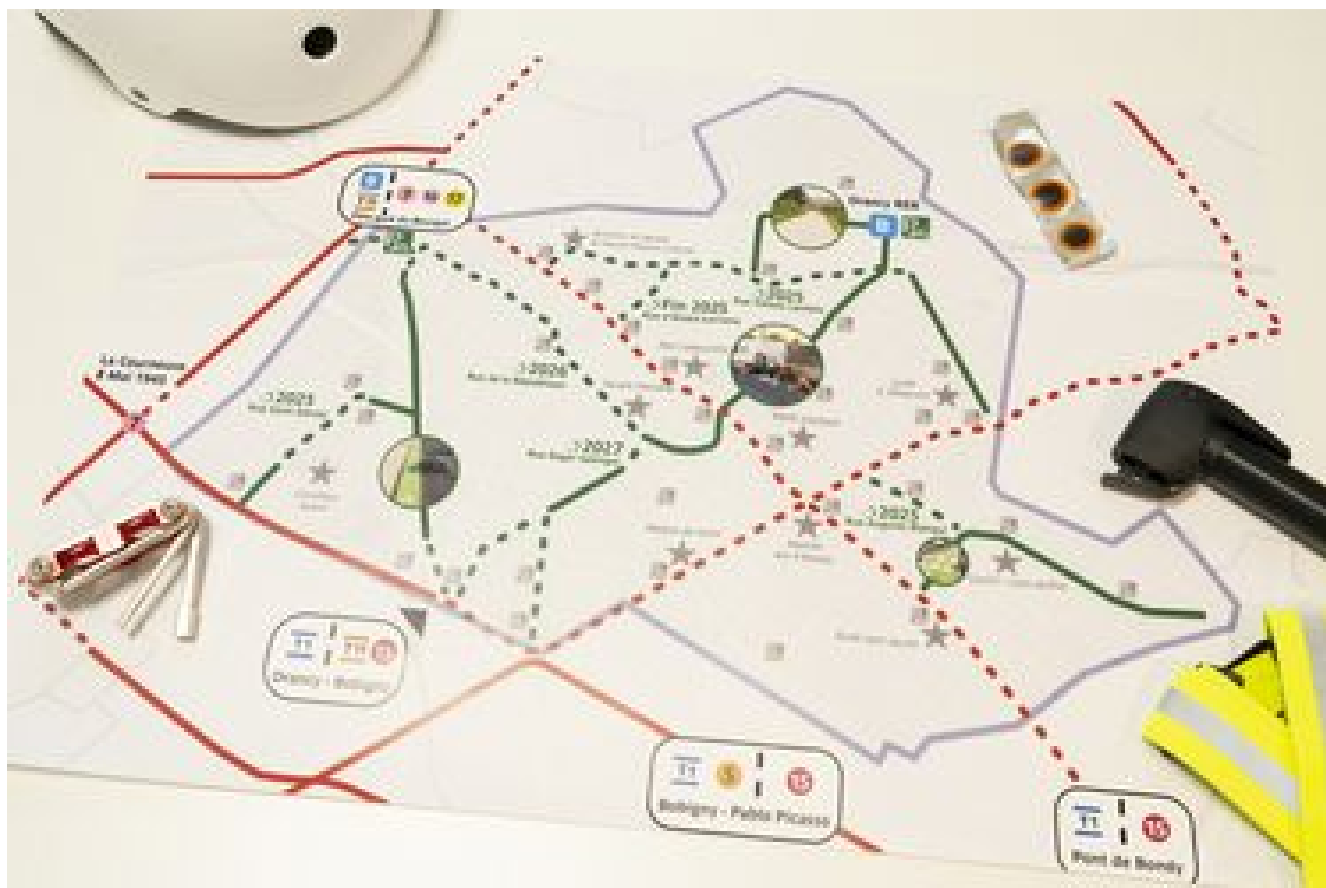

Se déplacer à Drancy

Toutes les informations à savoir pour mieux se déplacer et stationner à Drancy.

Les travaux et restrictions de circulation à prévoir

Voirie, assainissement, fibre optique, espaces verts, manifestations : il y a de nombreuses raisons pour que des travaux ponctuels ou des restrictions...

> [CARTE INTERACTIVE DES RESTRICTIONS DE CIRCULATION ET STATIONNEMENT](#)

Le stationnement à Drancy

Zoom sur les réglementations en vigueur dans notre commune et les particularités drancéennes : gratuité dans l'ensemble de la Ville et les mesures...

Le plan vélo

Débuté en 2021, le réseau cyclable continue de tisser sa toile. Ces nouvelles infrastructures sont pensées pour cohabiter harmonieusement avec les...

➤ GÉOVÉLO : L'APPLI QUI FACILITE LE VÉLO